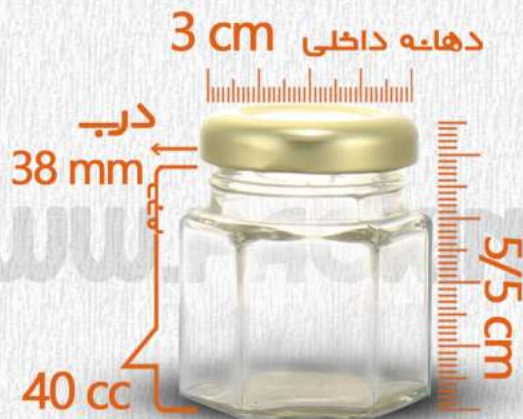

نَسْر تَتَبِ نَم

جنس : شیشه

حجم (سی سی) : ۴۰

وزن تقریبی بر اساس چگالی عسل (گرم) : ۵۶

ارتفاع (سانت) : ۵/۵

قطر دهانه داخلی (سانت) : ۳

جنس درب : فلز

نوع درب : ساده

اندازه درب : ۳۸

رنگ درب : طلایی ، مشکی